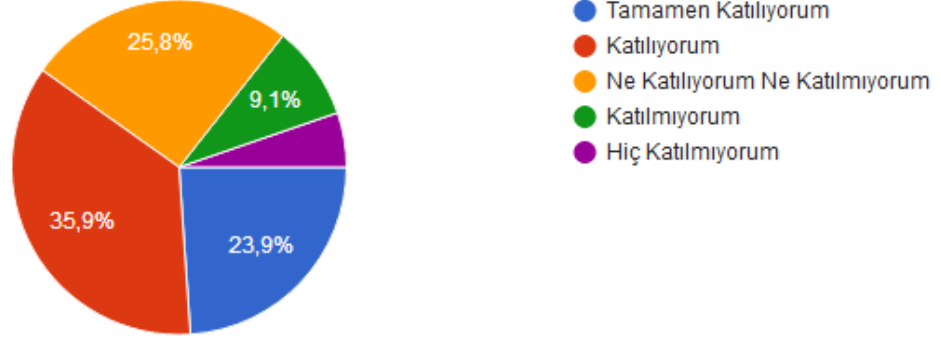

Bir daha seçme şansım olsa yine Harita Mühendisliği mesleğini seçerdim

Tekrar Harita Mühendisliği mesleğini seçmek isteyen mezunlarımızın yüzdesi %59,8 ile çoğunluktadır.

Kendinizi diğer üniversitelerden mezun Harita Mühendislerine göre nasıl buluyorsunuz?