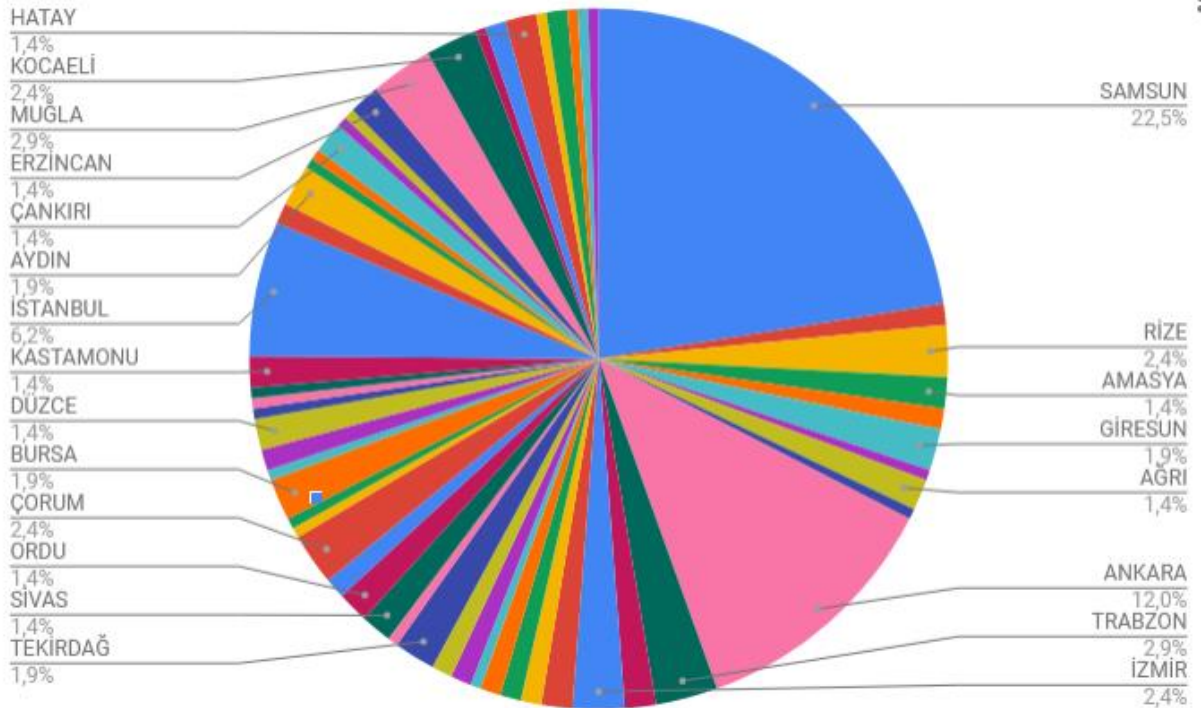

Anketimize katılan mezunlarımızın %22,5 Samsun, %12,0 Ankara ve %6,2 İstanbul'da ikamet etmektedir.