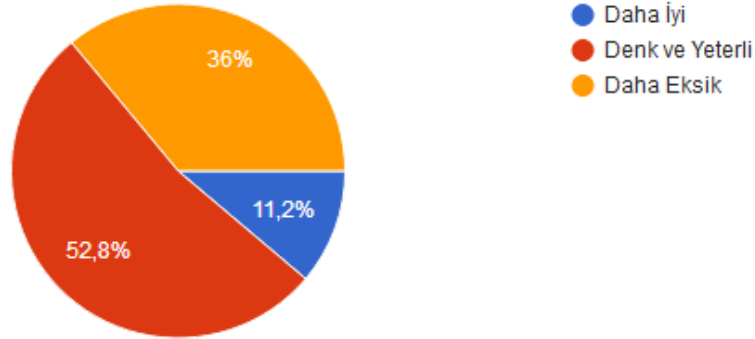

Ankete katılan mezunlarımızın %64'ü diğer üniversitelerden mezun olan Harita Mühendislerine göre kendilerini daha iyi veya denk ve yeterli görmektedirler.