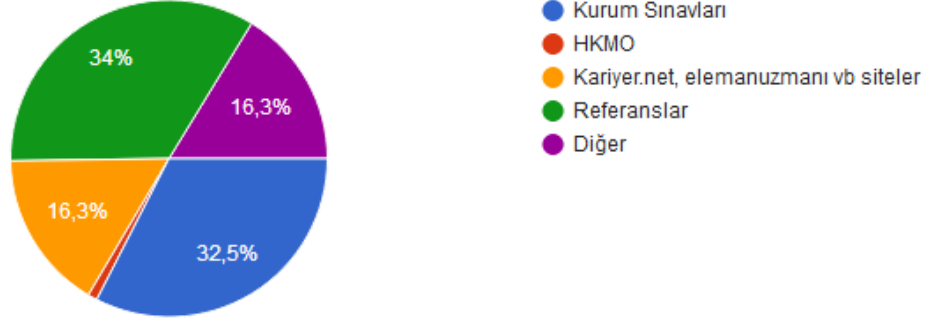

İş bulmak için kullandığınız kanallar nelerdir?

Mezun öğrencilerimiz iş bulmak için çoğunlukla referans ve kurum sınavları kanallarını kullanmaktadır.