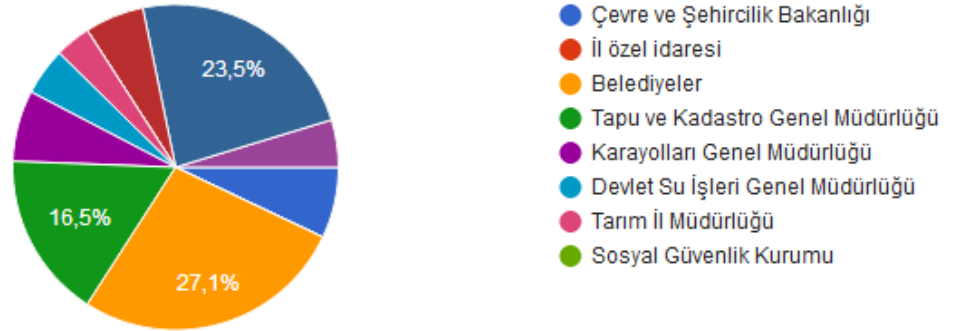

Kamu kurum ve kuruluşunda çalışan mezunlarımız için: Hangi kamu kurum veya kuruluşunda çalışıyorsunuz?

Kamu kurum ve kuruluşlarında çalışan mezunlarımıza ek olarak hangi kamu kurum ve kuruluşunda çalıştıklarını sordüğümüzde %27,4 ile belediye çalışan mezunlarımız çoğunluğu oluşturmaktadır.