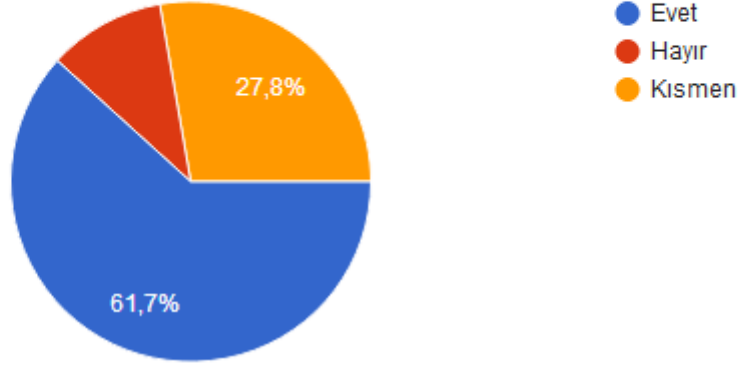

Mezun olduğunuz bölümle ilgili gelişimleri resmi web sayfasından ve/veya sosyal medya hesaplarından takip ediyor musunuz?

Mezunlarımız bölümümüzle ilgili gelişmeleri %89,5 oranı ile resmi web sayfası ve/veya sosyal medya hesaplarından takip etmektedirler.